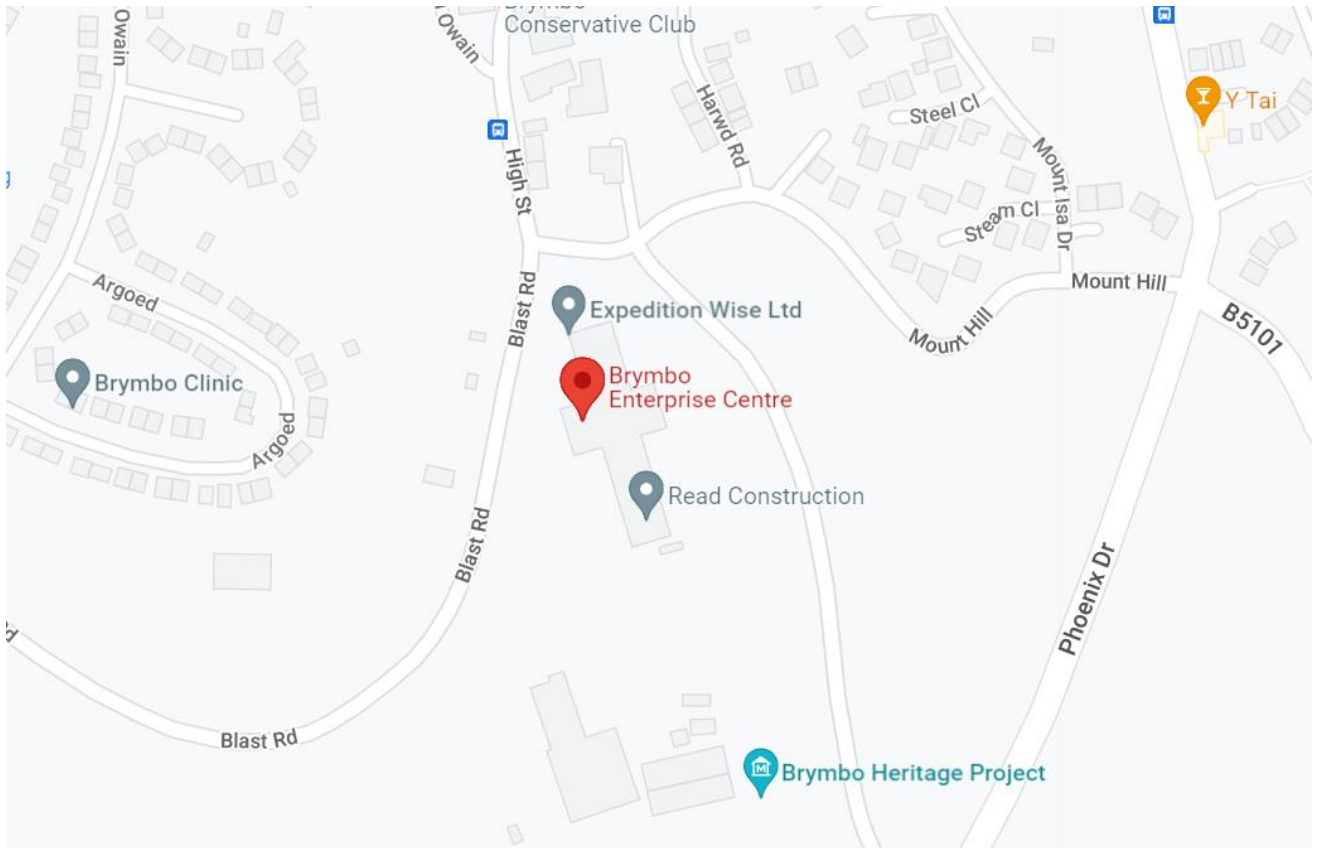

Mae eich asesiad PIP yng Nghanolfan Fenter Brymbo, Wrecsam

Data map ©2022 Google

Parcio

Mae **parcio am ddim** i ymwelwyr ar gael yn y ganolfan.

Pan fyddwch chi'n cyrraedd

Cofiwch ddod â dau fath o ID gyda chi.

Byddwch yn mynd i mewn i'r adeilad trwy ddrysau gwydr dwbl y mae angen eu gwthio ar agor. Bydd hyn yn eich arwain yn syth i'r dderbynfa, lle byddwch yn mewngofnodi i'r dde.

Nid oes derbynnydd, ond bydd y swyddog diogelwch yn rhoi gwybod i'r Aseswr eich bod wedi cyrraedd.

Gwybodaeth ddefnyddiol

Mae'r adeilad yn gwbl hygyrch. Mae'r ystafelloedd asesu ar y llawr gwaelod ac mae toiled hygyrch ar gael.

Mae yna hefyd 3 lle parcio i'r anabl ar gael yn agos at y dderbynfa.