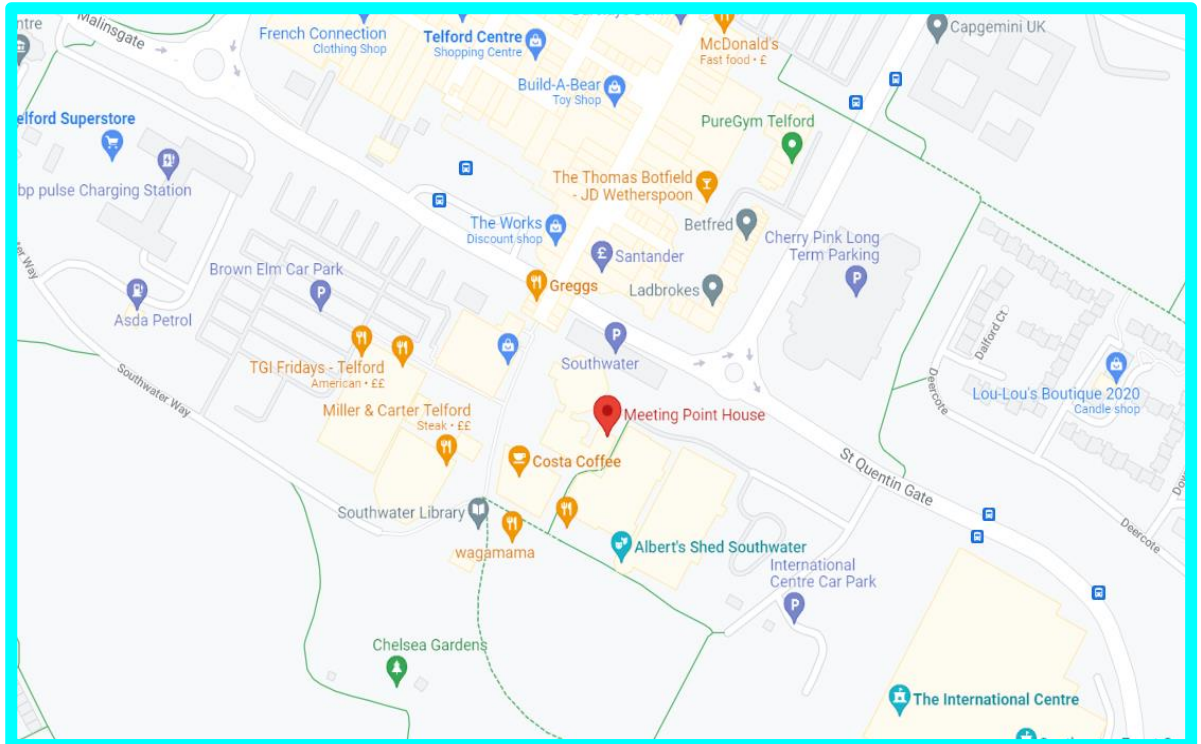

Mewn car

O Birmingham, defnyddiwch Gyffordd 5 yr M54:

Ar y gylchfan gyntaf, cymerwch yr ail allanfa i gyfeiriad Forge Gate. Cymerwch y drydedd allanfa yn y gylchfan nesaf i gyfeiriad Grange Central. Ar y gylchfan nesaf, cymerwch yr ail allanfa (gan droi i'r dde i gyfeiriad Coach Central).

O'r Amwythig, defnyddiwch Gyffordd 5 yr M54:

Ar y gylchfan gyntaf, cymerwch y drydedd allanfa i gyfeiriad Forge Gate. Cymerwch y drydedd allanfa yn y gylchfan nesaf i gyfeiriad Grange Central. Ar y gylchfan nesaf, cymerwch yr ail allanfa (gan droi i'r dde i gyfeiriad Coach Central).

Data'r map ©2022 Google

Mae llefydd parcio yng nghanol y dref ar y chwith ac mae'r ganolfan wrth ymyl Parc Tref Telford.

Parcio

Mae Meeting Point Place yng nghanol canolfan siopa, wrth ymyl Parc Tref Telford. Mae tua 100 troedfedd o Wilkinson's.