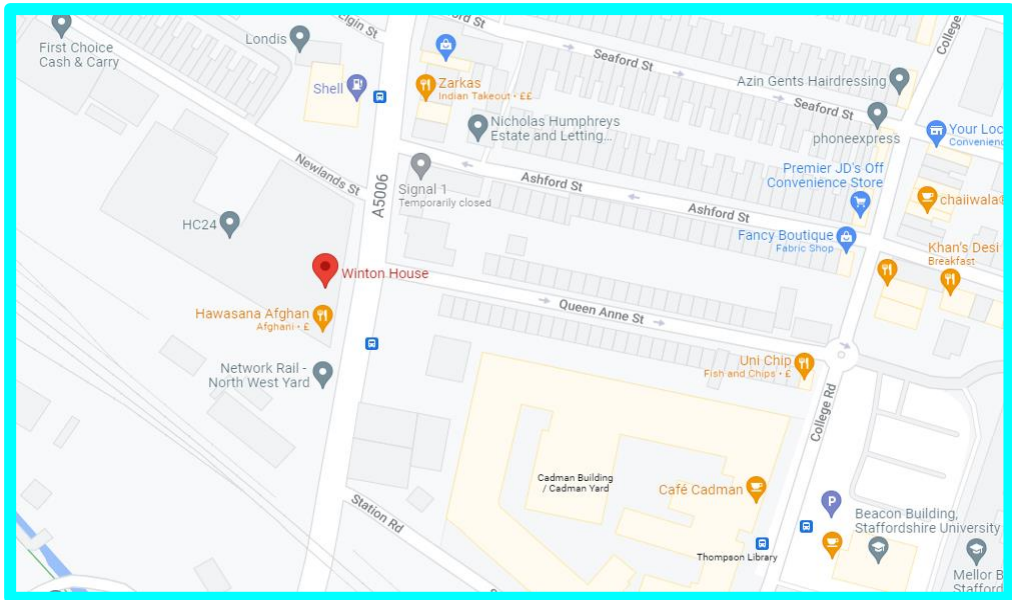

Mae eich asesiad PIP yn Winton House, Stoke-on-Trent

Data'r map ©2022 Google

Pan

fyddwch

yn

cyrhaedd

Cofiwch ddod â dau fath o ID gyda chi.

Mae mynedfa i bobl anabl ar Newlands Street.

Mae'r dderbynfa ar ochr chwith y prif goridor ac mae angen i chi bwysu'r gloch. Mae seddi ar gael.

O'r fynedfa ar Stoke Road (mae grisiau yn y fynedfa hon), trowch i'r dde ar ôl y grisiau sy'n arwain at y prif goridor a phwysu'r gloch.

Gwybodaeth

ddefnyddiol

Mae'r holl ystafelloedd asesu ar y llawr gwaelod ac mae toiledau hygyrch yn y ganolfan.

Os oes gennych chi unrhyw gwestiynau, ffoniwch

ein ar 0808 178 8115