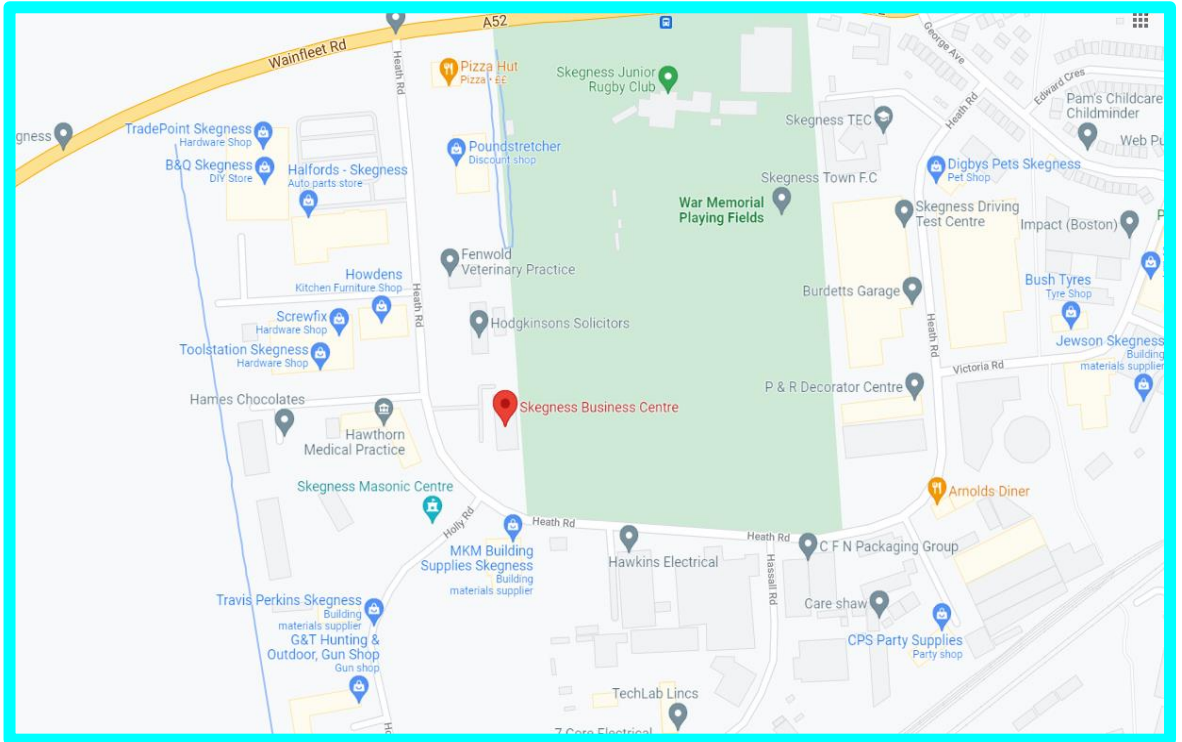

Mae eich asesiad PIP yng Nghanolfan Fusnes Skegness, Skegness

Data'r map ©2022 Google

Cofiwch ddod â dau fath o ID gyda chi.

**Pan
fyddwch
yn
cyrraedd**

Byddwch yn mynd i mewn i'r ganolfan asesu drwy ddrws gwthio sy'n arwain yn syth i'r dderbynfa.

Rhowch wybod i'r derbynnydd eich bod wedi cyrraedd ar gyfer apwyntiad.

**Os oes gennych chi unrhyw gwestiynau, ffoniwch
ein ar 0808 178 8115**