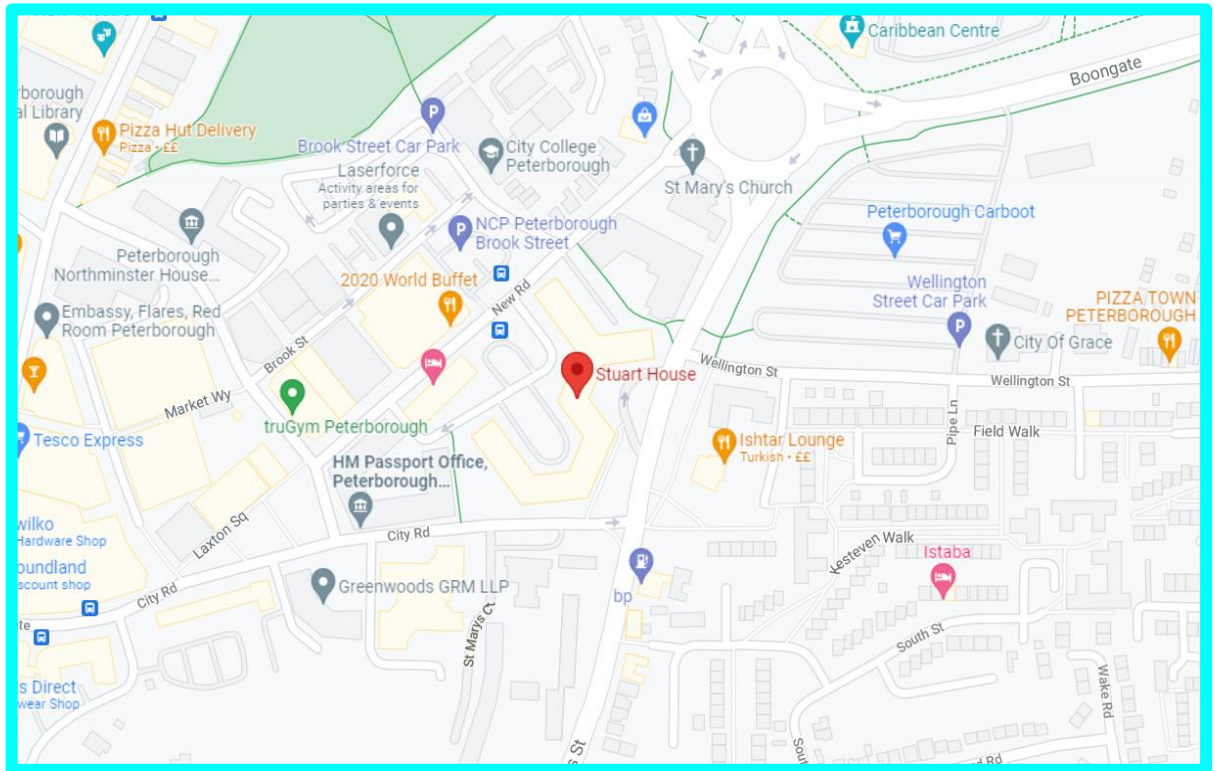

Ar fws

Mae'r ganolfan asesu yn cael ei gwasanaethu gan **lwybr bws 5**, sy'n rhedeg bob 30 munud. Mae'r safle bws yn Eglwys St Mary (PE1 1FW) sydd 0.2 milltir (3 munud ar droed) o'r ganolfan.

Mewn taksi

Gall tacsis a gyrrwyr ollwng teithwyr y tu allan i'r ganolfan. Tynnwch i fyny wrth ymyl y bar a defnyddio'r intercom i esbonio eich bod wedi cyrraedd ar gyfer asesiad.

Mae eich asesiad PIP yn Stuart House, Peterborough

Data'r map ©2022 Google

Os oes gennych chi unrhyw gwestiynau, ffoniwch

ein ar 0808 178 8115