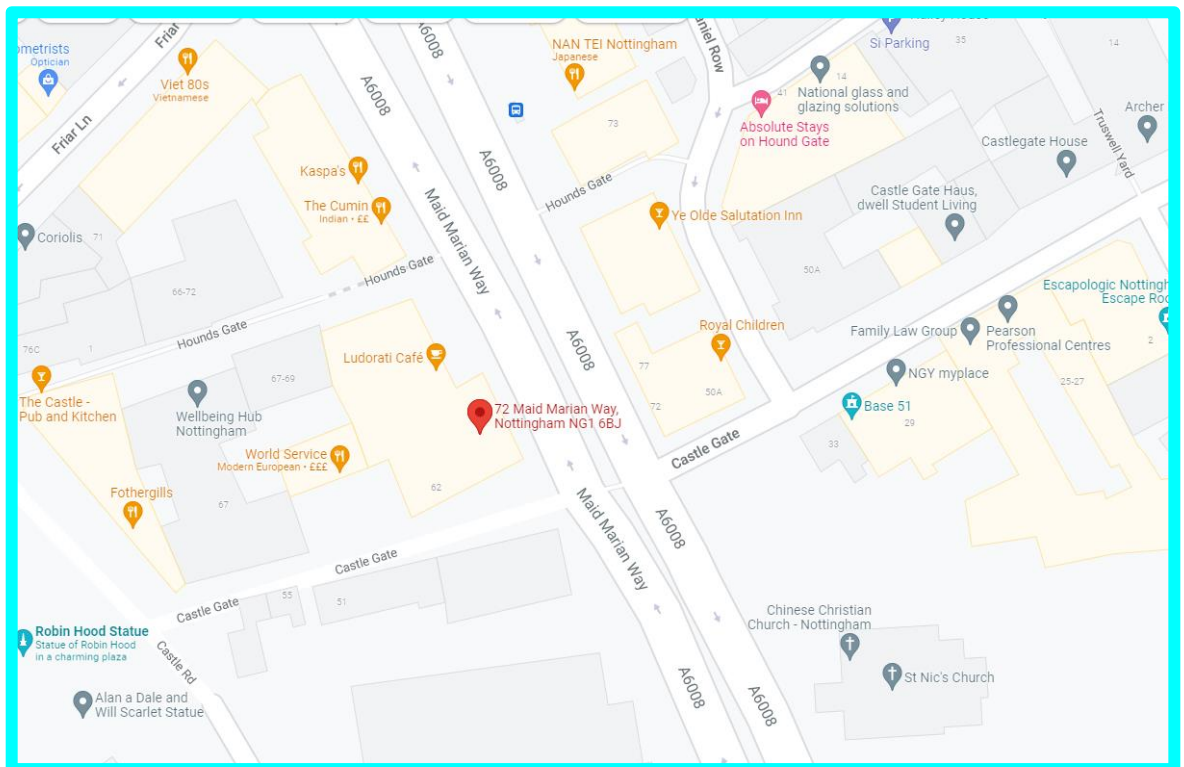

Y maes parcio agosaf yw Maes Parcio St James Street, a gallwch gerdded yno mewn ychydig funudau. Y cod post i'w ddefnyddio yw NG1 6EY.

Parcio

Nid oes man gollwng dynodedig y tu allan i'r ganolfan asesu, ond gellir gollwng ymwelwyr yn Friar Lane, oddeutu 500 troedfedd o'r adeilad.

Mae eich asesiad PIP yn Castle Heights, Nottingham

Data'r map ©2022 Google

Os oes gennych chi unrhyw gwestiynau, ffoniwch ein canolfan ymholiadau ar 0808 178 8115