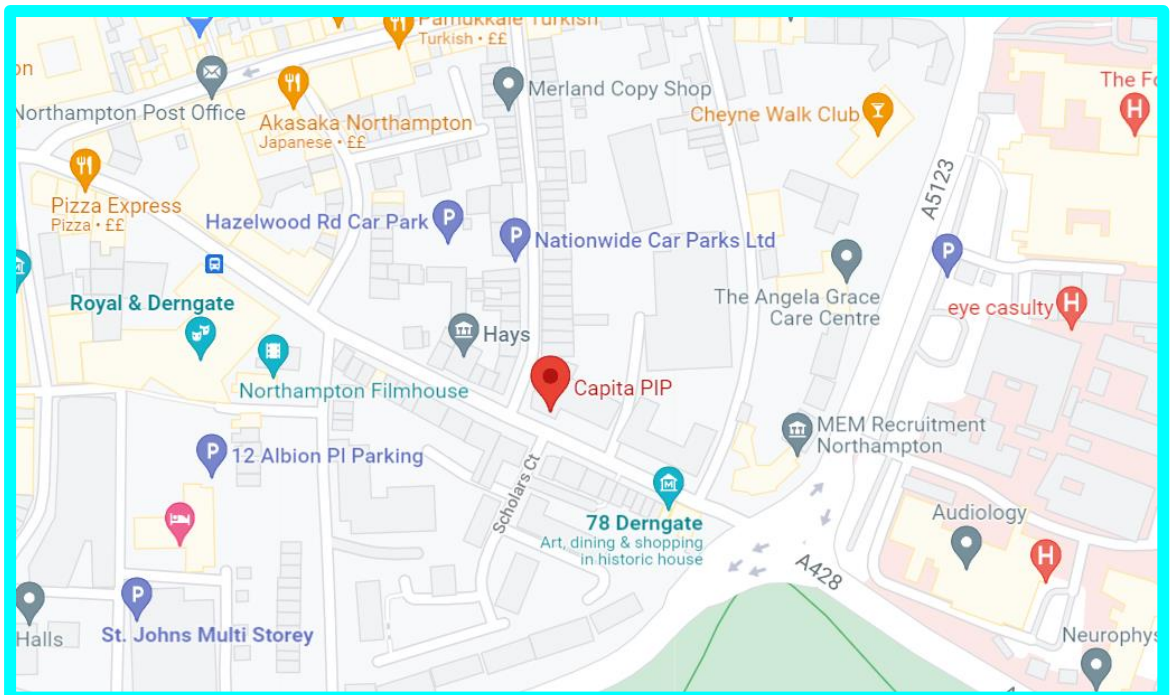

Gyrrwch yn syth i mewn i **Ardal Ddiwylliannol Derngate (Cultural Quarter)**. Bydd Charles House ar y dde i chi.

Gallwch fynd i'r Ganolfan asesu yn lleol hefyd drwy'r **A5123** o'r ddau gyfeiriad. Wrth gyffordd y goleuadau traffig â'r A428, trowch i'r chwith neu i'r dde i mewn i Ardal Ddiwylliannol Derngate (Cultural Quarter).

Os oes gennych chi unrhyw gwestiynau, ffoniwch

ein ar 0808 178 8115

Ar drên

Yr orsaf drenau agosaf yw Gorsaf Drenau Northampton sydd tua milltir (20 munud ar droed) o'r ganolfan asesu.

Gadewch yr orsaf tuag at y maes parcio. Trowch i'r dde ar hyd Black Lion Hill i Mare Fair. Dilynwch y ffordd heibio Canolfan Ibis Northampton a chroesi i Gold Street.

Ewch yn eich blaen ar hyd Gold Street, heibio Turtle Bay a chroesi ar George Row. Dilynwch y ffordd i Sgwâr St Giles, yna ymlaen i Derngate. Ewch heibio Castillian Street ac mae Charles House ar y chwith.

Mae eich asesiad PIP yn Charles House, Northampton

Data'r map ©2022 Google

**Os oes gennych chi unrhyw gwestiynau, ffoniwch
ein ar 0808 178 8115**

Mewn Tacsi

Mae tacsis ar gael y tu allan i'r orsaf drenau ac mae'n cymryd tua 10 munud i gyrraedd Charles House.