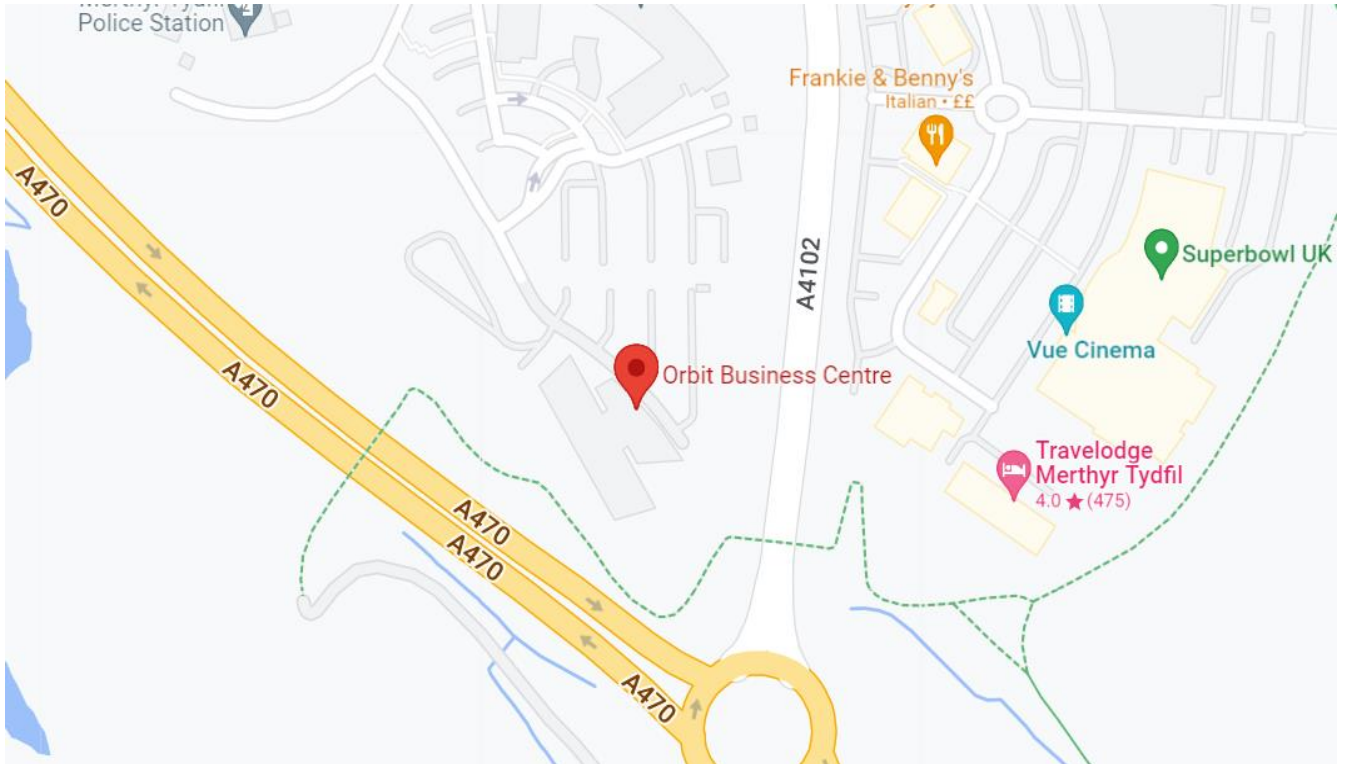

Mae eich asesiad PIP yng Nghanolfan Busnes Orbit, Merthyr Tudful

Data map ©2022 Google

**Ar y
bws**

Y safle bws agosaf yw **Castle Bingo** a chaiff ei wasanaethu gan lwybrau bysiau 20, 78, 79, 81, 82, E79, S79, S80, T4, X4

Os oes gennych unrhyw gwestiynau, ffoniwch ein canolfan ymholiadau ar 0808 178 8115