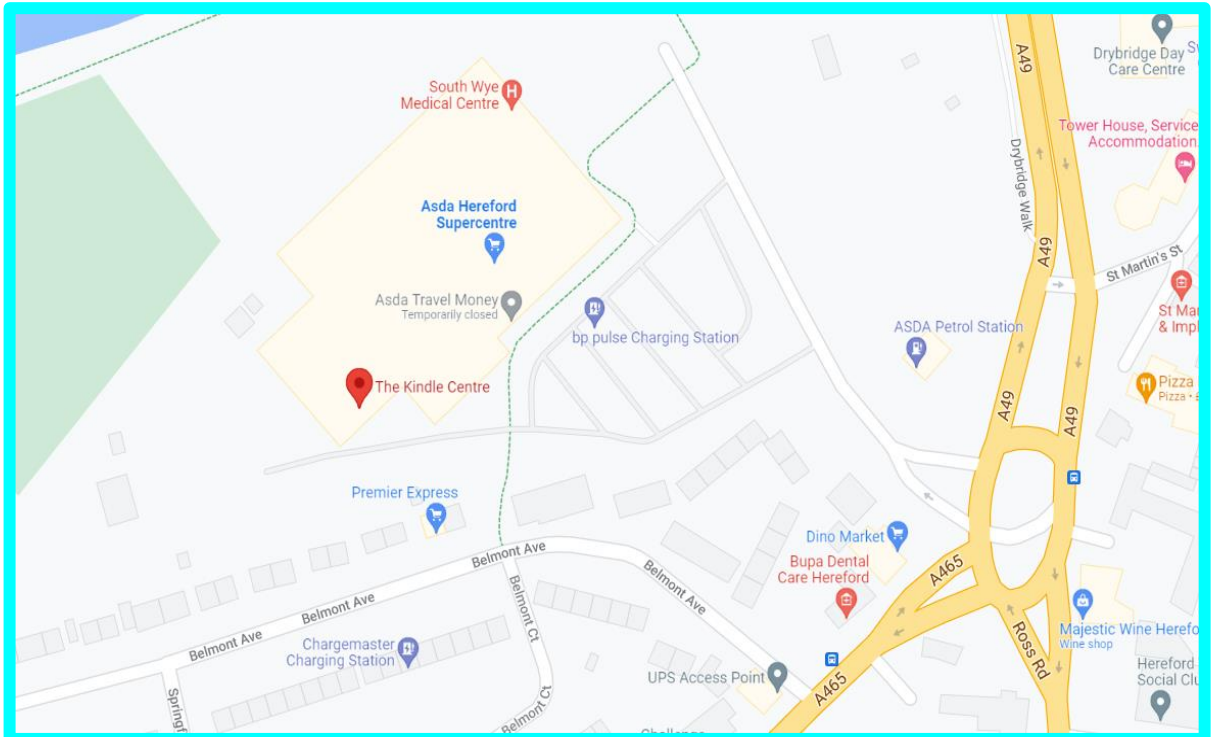

Mae eich asesiad PIP yng Nghanolfan Kindle, Henffordd

Data'r map ©2022 Google

Cofiwch ddod â dau fath o ID gyda chi.

Pan fyddwch yn cyrraedd Byddwch yn mynd i mewn i'w adeilad drwy ddrysau dwbl y mae angen eu gwthio ar agor. Mae'r dderbynfa ar y dde.

Rhowch wybod i'w derbynnydd eich bod wedi cyrraedd ar gyfer apwyntiad.

Os oes gennych chi unrhyw gwestiynau, ffoniwch ein ar 0808 178 8115