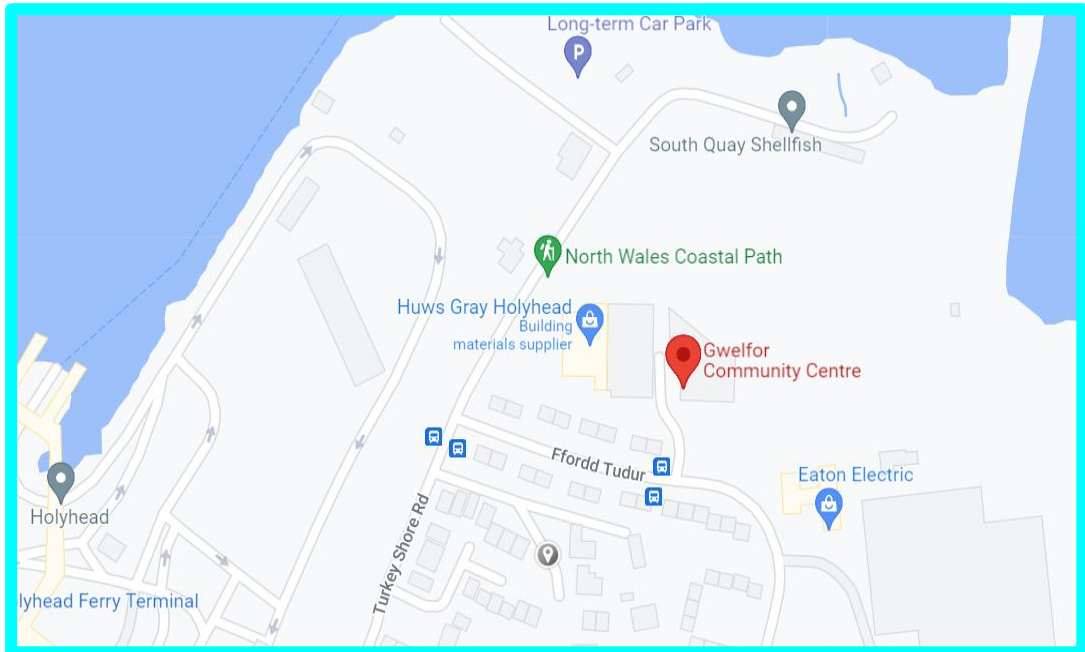

Bydd eich asesiad PIP yng Nghanolfan Gymunedol Gwelfor, Caergybi

Data'r map ©2022 Google

**Ar y
trên**

Gorsaf Caergybi yw'r orsaf drenau agosaf. Bydd yn cymryd tua 15 munud i chi gerdded o'r orsaf honno i'r Ganolfan Gymunedol. Ewch allan o'r orsaf a cherdded tuag at London Road.

Trowch i'r chwith a cherdded ar hyd London Road, a throi i'r chwith eto ar yr A55 gyferbyn â Lidl. Ewch yn eich blaen i lawr yr A55 nes byddwch yn cyrraedd cylchfan.

Trowch i'r dde wrth ymyl The Edinburgh Castle a chroesi ar Turkey Shore Road. Dilynwch y ffordd hon yr holl ffordd a throi i'r dde am Ffordd Tudor. Ewch i lawr y ffordd hon a bydd y Ganolfan Gymunedol ar y chwith.