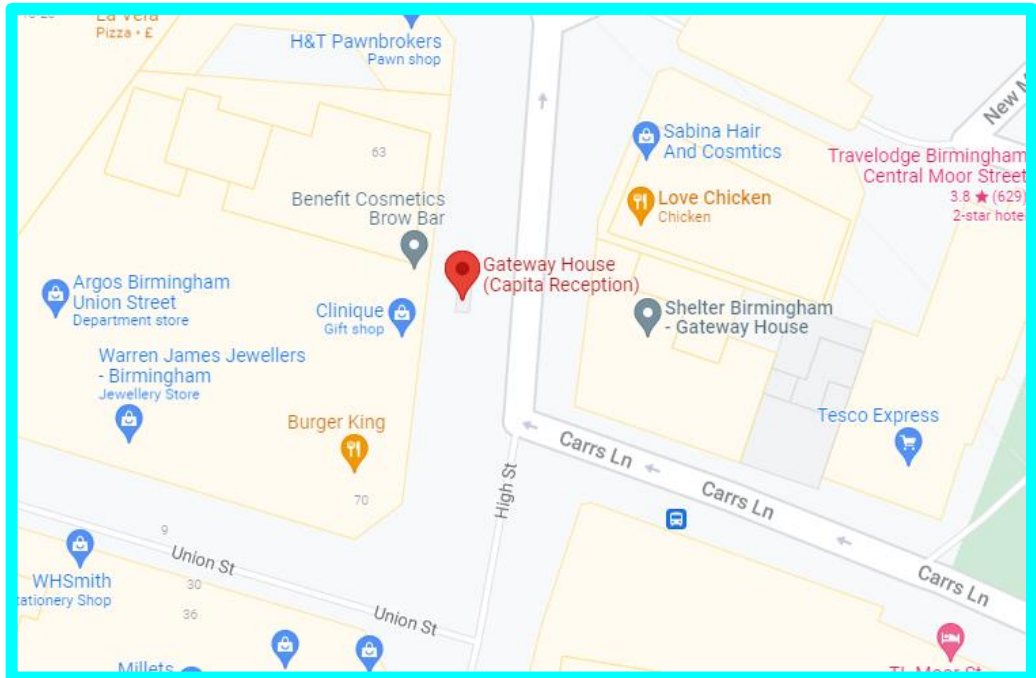

Mae eich asesiad PIP yn Gateway House, Birmingham

Data'r map ©2022 Google

Mewn

Tacsi

Gall tacsis ollwng teithwyr yn uniongyrchol y tu allan. Dylai ceir a thacsis ollwng teithwyr y tu allan i'r NCP.

Ar

fws

Mae'r ganolfan asesu yn cael ei gwasanaethu gan lwybrau bysiau 2, 3, 5, 31, FD, X20 a X20A. Mae safle bws yn Carrs Lane, stop MS7 sydd 0.1 milltir o'r Ganolfan.

Gallwch hefyd fynd ar fysiau 6, 6A a 37 i'r Stryd Fawr, stop BS16 sydd 100 troedfedd o'r lleoliad. Mae'r Tram yn eich gollwng tua 0.2 milltir o'r lleoliad.

Os oes gennych chi unrhyw gwestiynau, ffoniwch

ein ar 0808 178 8115