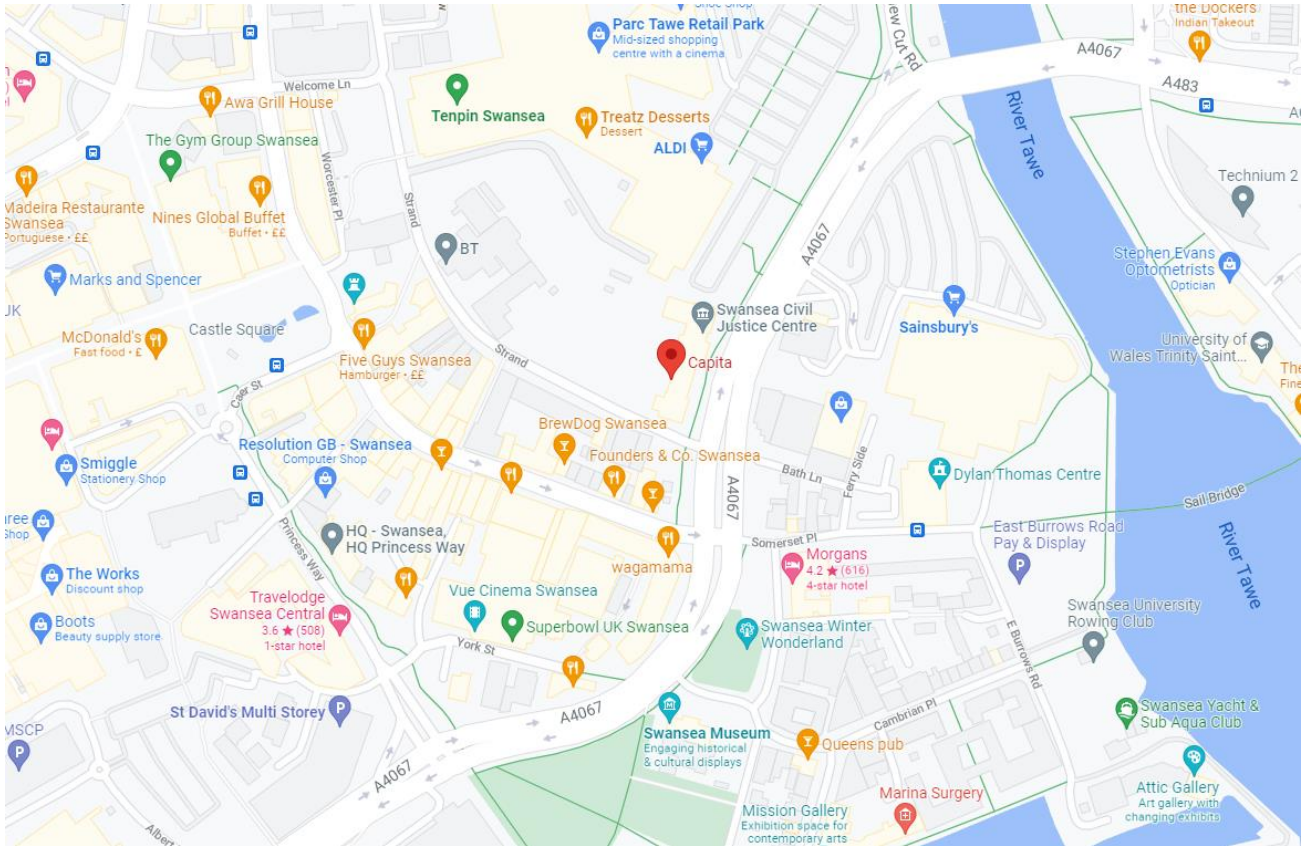

Mae eich asesiad PIP yn Frigate House, Abertawe

Cyfeiriad

Frigate House,
Quay West,
Parêd y Cei,
Abertawe,
SA1 1SR

[Cliciwch am
gyfarwyddiadau](#)

Oriau
agor

Dydd Llun i
Ddydd Gwener
09:00 i 17:00

Map a gwybodaeth ychwanegol ar y dudalen nesaf

Ar y trêrn

Yr orsaf drenau agosaf yw Gorsaf Ganolog Abertawe (SA1 1NJ), 0.5 milltir neu 10 munud ar droed o'r ganolfan. **Cerddwch allan** o'r orsaf drenau a byddwch yn gweld **Gwesty'r Grand** gyferbyn.

Ar ochr dde'r gwesty mae'r B4489 (Stryd Fawr). Dilynwch y ffordd hon nes i chi ddod i **Welcome Lane** ar y chwith. Trowch i'r chwith yno.

Trowch i'r dde i'r **Strand**, gan fynd heibio **Parc Tawe** a BT ar y chwith.

Mae eich asesiad PIP yn Frigate House, Abertawe

Data map ©2022 Google

Parcio

Mae 2 awr o barcio am ddim ar gael yn Sainsbury's (SA1 8JA) lai na 500 troedfedd o'r ganolfan. Mae yna hefyd barcio Talu ac Arddangos ar y Strand (SA1 2AE) sydd 0.1 milltir o'r ganolfan.