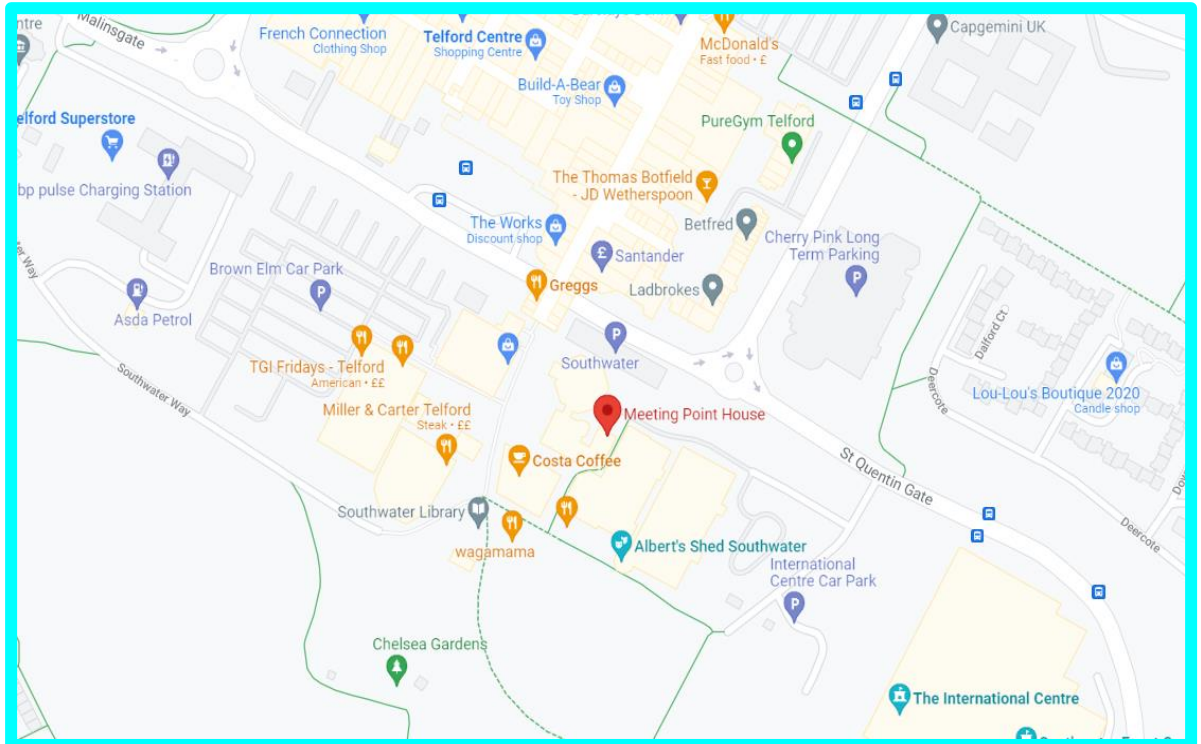

Mewn car

O Birmingham, defnyddiwch Gyffordd 5 yr M54:

Ar y gylchfan gyntaf, cymerwch yr ail allanfa i gyfeiriad Forge Gate. Cymerwch y drydedd allanfa yn y gylchfan nesaf i gyfeiriad Grange Central. Ar y gylchfan nesaf, cymerwch yr ail allanfa (gan droi i'r dde i gyfeiriad Coach Central).

O'r Amwythig, defnyddiwch Gyffordd 5 yr M54:

Ar y gylchfan gyntaf, cymerwch y drydedd allanfa i gyfeiriad Forge Gate. Cymerwch y drydedd allanfa yn y gylchfan nesaf i gyfeiriad Grange Central. Ar y gylchfan nesaf, cymerwch yr ail allanfa (gan droi i'r dde i gyfeiriad Coach Central).

Data'r map ©2022 Google

Mae llefydd parcio yng nghanol y dref ar y chwith ac mae'r ganolfan wrth ymyl Parc Tref Telford.

Parcio

Mae Meeting Point Place yng nghanol canolfan siopa, wrth ymyl Parc Tref Telford. Mae tua 100 troedfedd o Wilkinson's.