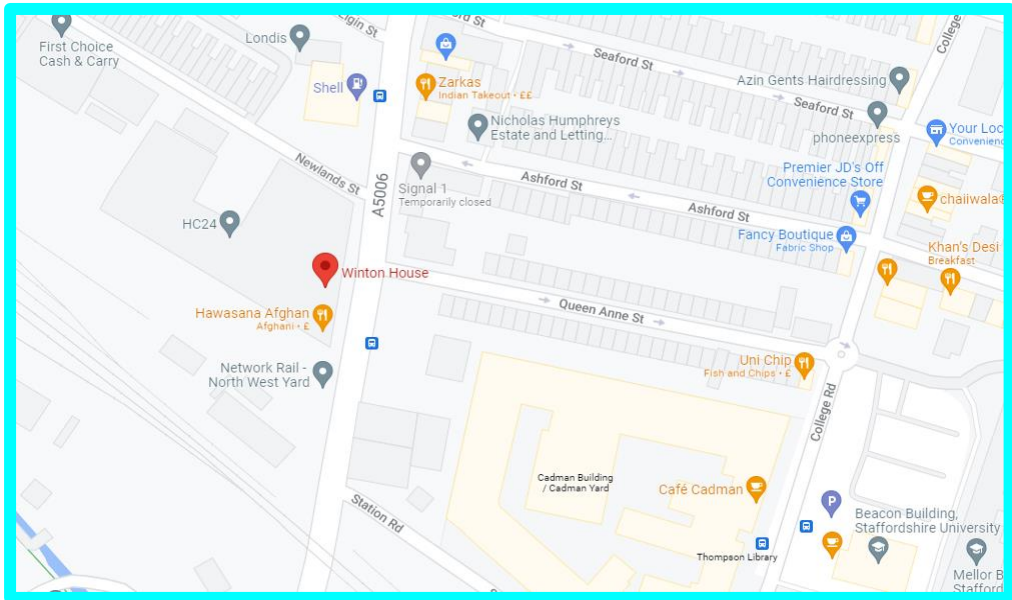

Mae eich asesiad PIP yn Winton House, Stoke-on-Trent

Data'r map ©2022 Google

Pan

fyddwch

yn

cyrraedd

Cofiwch ddod â dau fath o ID gyda chi.

Mae mynedfa i bobl anabl ar Newlands Street.

Mae'r dderbynfa ar ochr chwith y prif goridor ac mae angen i chi bwysu'r gloch. Mae seddi ar gael.

O'r fynedfa ar Stoke Road (mae grisiau yn y fynedfa hon), trowch i'r dde ar ôl y grisiau sy'n arwain at y prif goridor a phwysu'r gloch.

Gwybodaeth
ddefnyddiol

Mae'r holl ystafelloedd asesu ar y llawr gwaelod ac mae toiledau hygyrch yn y ganolfan.

Os oes gennych chi unrhyw gwestiynau, ffoniwch

ein ar 0808 178 8115