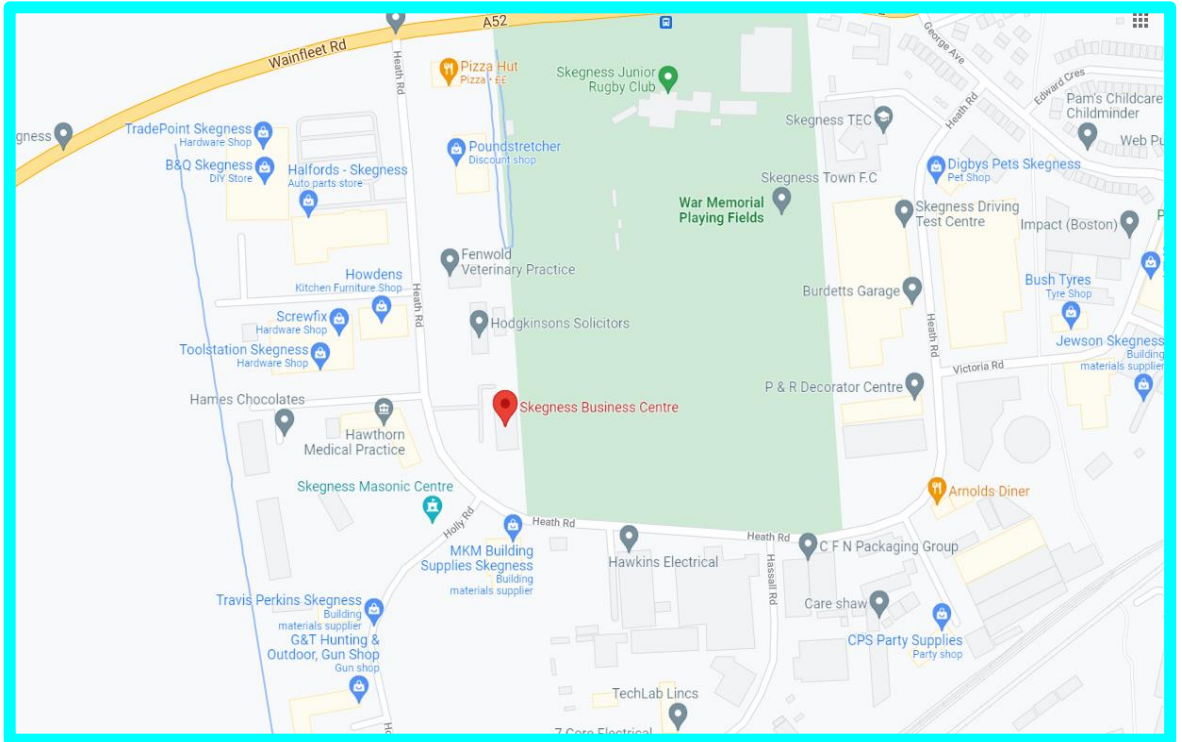

Mae eich asesiad PIP yng Nghanolfan Fusnes Skegness, Skegness

Data'r map ©2022 Google

Cofiwch ddod â dau fath o ID gyda chi.

**Pan
fyddwch
yn
cyrraedd**

Byddwch yn mynd i mewn i'r ganolfan asesu drwy ddrws gwthio sy'n arwain yn syth i'r dderbynfa.

Rhowch wybod i'r derbynnydd eich bod wedi cyrraedd ar gyfer apwyntiad.

**Os oes gennych chi unrhyw gwestiynau, ffoniwch
ein ar 0808 178 8115**