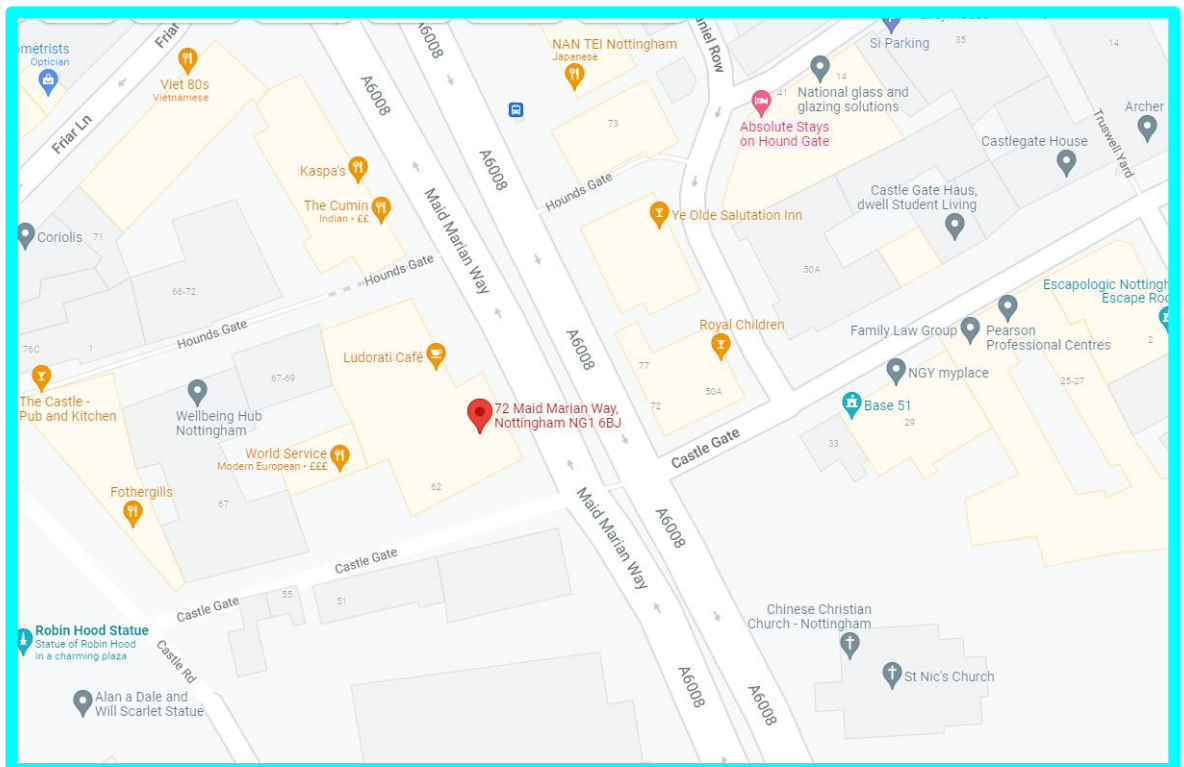

Y maes parcio agosaf yw Maes Parcio St James Street, a gallwch gerdded yno mewn ychydig funudau. Y cod post i'w ddefnyddio yw NG1 6EY.

Parcio

Nid oes man gollwng dynodedig y tu allan i'r ganolfan asesu, ond gellir gollwng ymwelwyr yn Friar Lane, oddeutu 500 troedfedd o'r adeilad.

Mae eich asesiad PIP yn Castle Heights, Nottingham

Data'r map ©2022 Google

Os oes gennych chi unrhyw gwestiynau, ffoniwch ein canolfan ymholiadau ar 0808 178 8115