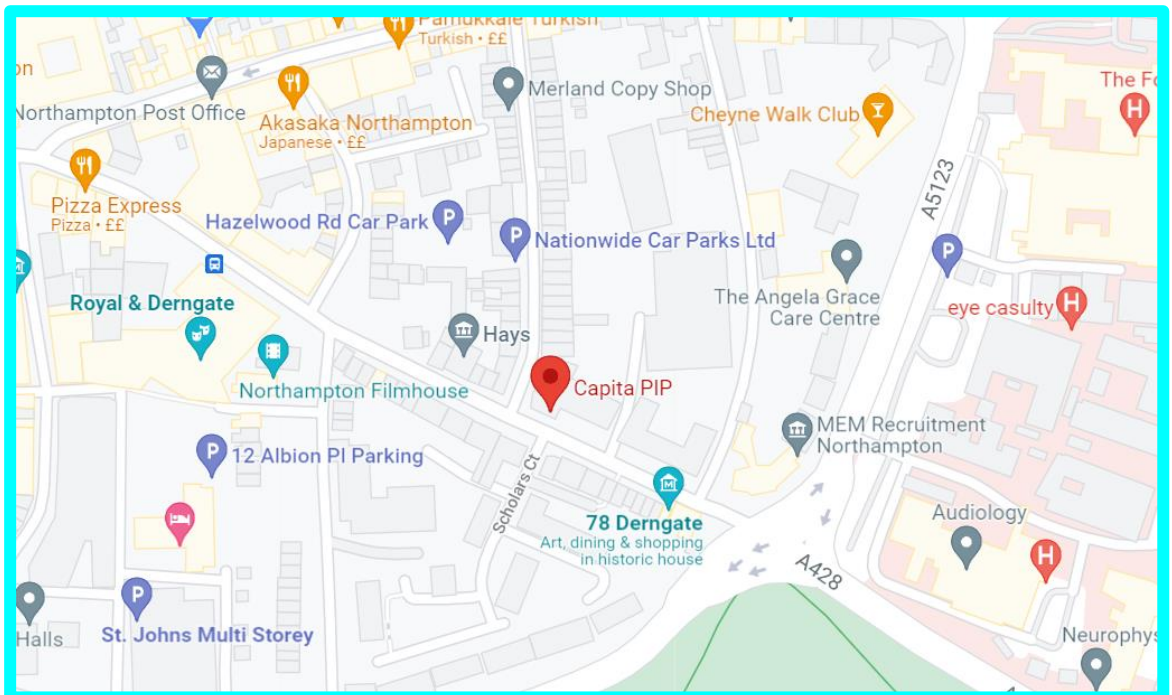

Gyrrwch yn syth i mewn i **Ardal Ddiwylliannol Derngate (Cultural Quarter)**. Bydd Charles House ar y dde i chi.

Gallwch fynd i'r Ganolfan asesu yn lleol hefyd drwy'r **A5123** o'r ddau gyfeiriad. Wrth gyffordd y goleuadau traffig â'r A428, trowch i'r chwith neu i'r dde i mewn i Ardal Ddiwylliannol Derngate (Cultural Quarter).

Os oes gennych chi unrhyw gwestiynau, ffoniwch

ein ar 0808 178 8115

Ar drên

Yr orsaf drenau agosaf yw Gorsaf Drenau Northampton sydd tua milltir (20 munud ar droed) o'r ganolfan asesu.

Gadewch yr orsaf tuag at y maes parcio. Trowch i'r dde ar hyd Black Lion Hill i Mare Fair. Dilynwch y ffordd heibio Canolfan Ibis Northampton a chroesi i Gold Street.

Ewch yn eich blaen ar hyd Gold Street, heibio Turtle Bay a chroesi ar George Row. Dilynwch y ffordd i Sgwâr St Giles, yna ymlaen i Derngate. Ewch heibio Castillian Street ac mae Charles House ar y chwith.

Mae eich asesiad PIP yn Charles House, Northampton

Data'r map ©2022 Google

**Os oes gennych chi unrhyw gwestiynau, ffoniwch
ein ar 0808 178 8115**

Mewn Tacsi

Mae tacsis ar gael y tu allan i'r orsaf drenau ac mae'n cymryd tua 10 munud i gyrraedd Charles House.