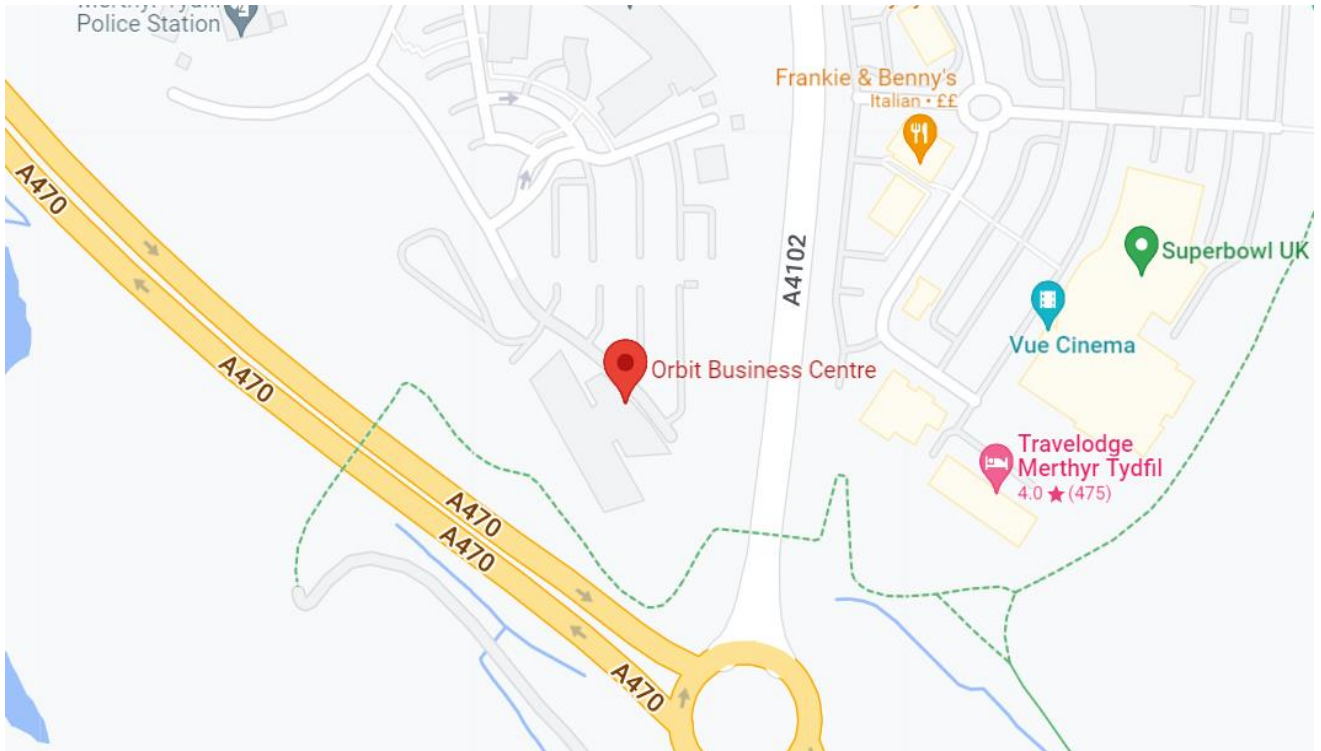

Mae eich asesiad PIP yng Nghanolfan Busnes Orbit, Merthyr Tudful

Data map ©2022 Google

Parcio

Mae **parcio am ddim** ar gael yn y ganolfan, gyda 4 lle parcio i'r anabl yn union y tu allan i'r brif fynedfa.

Os yw'r rhain yn llawn, mae parcio ar y stryd ar gael ar y ffordd ychydig y tu allan i'r ganolfan ond nid yw hyn yn rhad ac am ddim.

Pan fyddwch chi'n cyrraedd

Cofiwch ddod â dau fath o ID gyda chi.

Rhowch wybod i'r derbynnydd eich bod wedi cyrraedd ar gyfer apwyntiad.

Gwybodaeth ddefnyddiol

Mae gan y brif fynedfa fynediad i'r anabl â botwm gwthio, sy'n agor y drysau yn syth i'r dderbynfa ar y dde i chi.

Mae'r ystafelloedd asesu ar y llawr gwaelod ac mae toiled hygyrch ar gael.