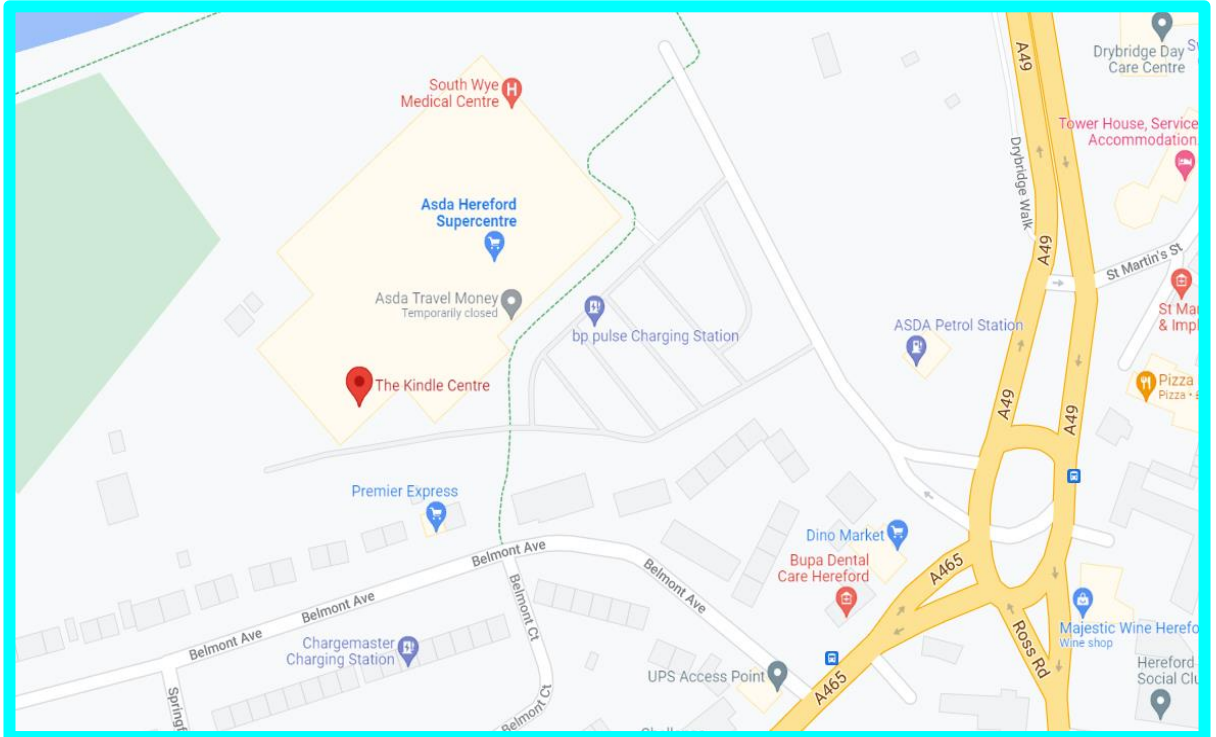

Mae eich asesiad PIP yng Nghanolfan Kindle, Henffordd

Data'r map ©2022 Google

Cofiwch ddod â dau fath o ID gyda chi.

Pan fyddwch yn cyrraedd Byddwch yn mynd i mewn i'r adeilad drwy ddrysau dwbl y mae angen eu gwthio ar agor. Mae'r dderbynfa ar y dde.

Rhowch wybod i'r derbynnydd eich bod wedi cyrraedd ar gyfer apwyntiad.

Os oes gennych chi unrhyw gwestiynau, ffoniwch ein ar 0808 178 8115