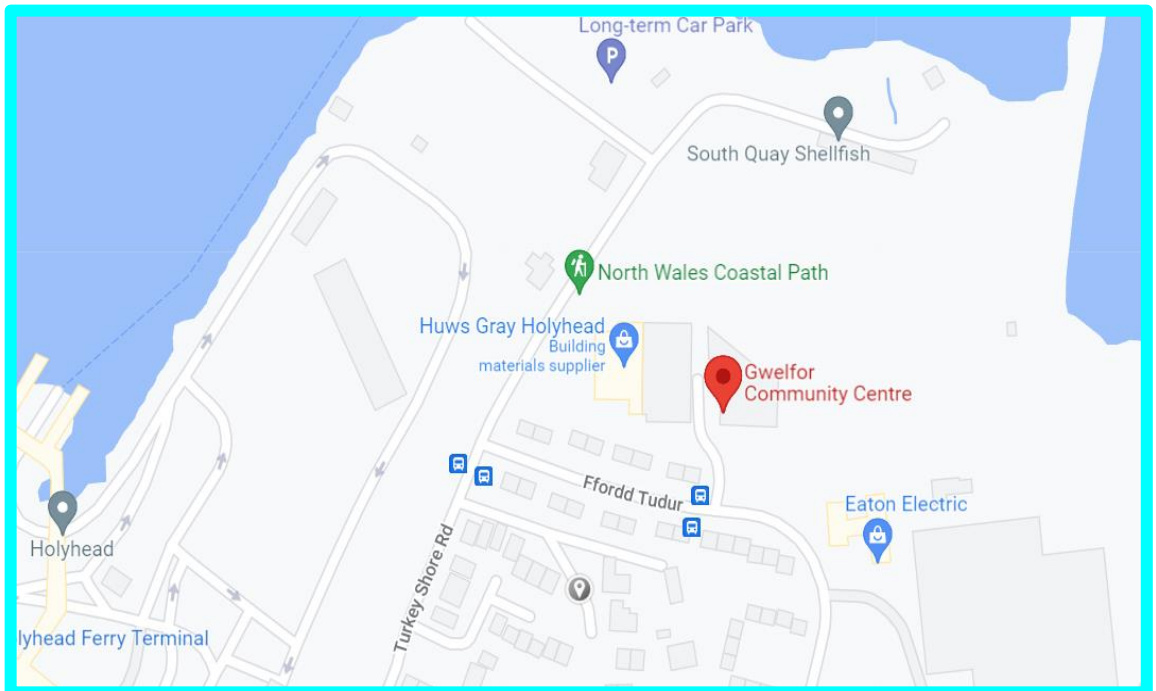

Bydd eich asesiad PIP yng Nghanolfan Gymunedol Gwelfor, Caergybi

Data'r map ©2022 Google

Cofiwch ddod â dau fath o ID gyda chi.

**Pan
fyddwch
chi'n
cyrraedd**

Mae'r drws wedi cau fel arfer, a gall fod yn anodd ei agor. Canwch y gloch os bydd angen help arnoch chi.

Gall swyddog diogelwch eich helpu gyda'r drws.

Rhowch wybod i staff y dderbynfa eich bod wedi cyrraedd, ac arhoswch yn y man aros.

Os oes gennych unrhyw gwestiynau, cysylltwch â ni

ar 0808 178 8115