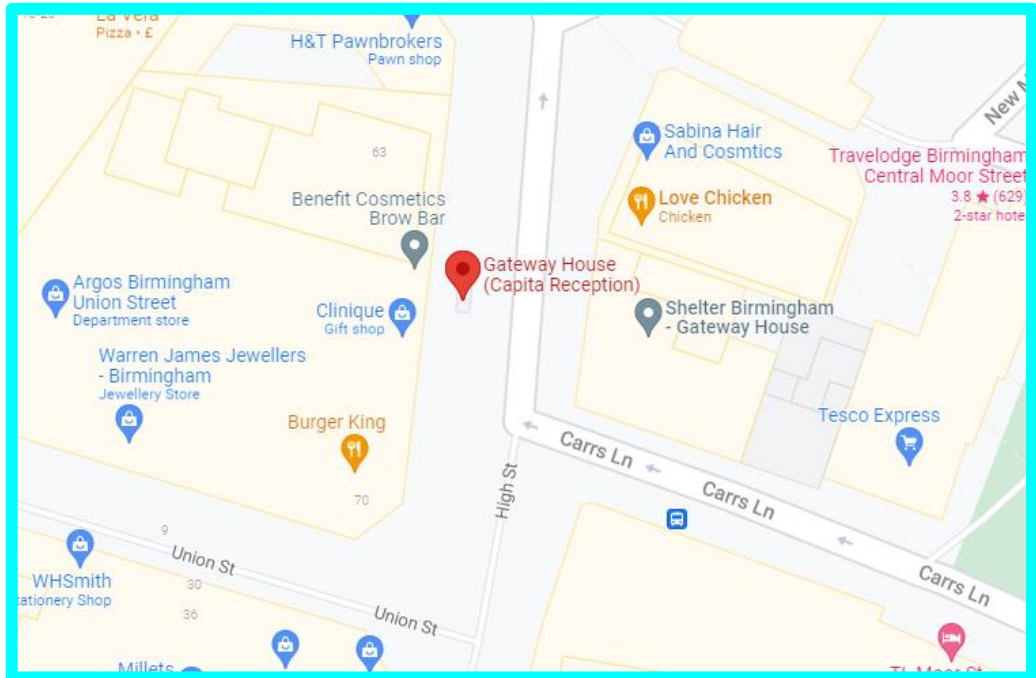

Mae eich asesiad PIP yn Gateway House, Birmingham

Data'r map ©2022 Google

Mewn

Tacsi

Gall tacsis ollwng teithwyr yn uniongyrchol y tu allan. Dylai ceir a thacsis ollwng teithwyr y tu allan i'r NCP.

Ar

fws

Mae'r ganolfan asesu yn cael ei gwasanaethu gan lwybrau bysiau 2, 3, 5, 31, FD, X20 a X20A. Mae safle bws yn Carrs Lane, stop MS7 sydd 0.1 milltir o'r Ganolfan.

Gallwch hefyd fynd ar fysiau 6, 6A a 37 i'r Stryd Fawr, stop BS16 sydd 100 troedfedd o'r lleoliad. Mae'r Tram yn eich gollwng tua 0.2 milltir o'r lleoliad.

Os oes gennych chi unrhyw gwestiynau, ffoniwch

ein ar 0808 178 8115